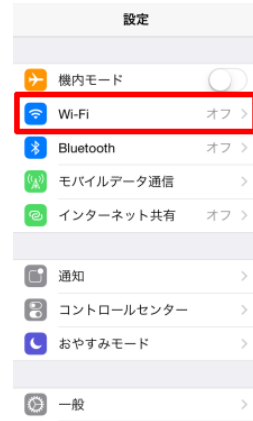

# 1.ポータル画面接続手順 (例 : Android)

① ホーム画面で「アプリケーションキー」をタップします。

② 「設定」をタップします。

③ Wi-Fi設定がOFFの場合、「ON」「OFF」切替えボタンをタップして、「Wi-Fi」機能を「ON」に切替え、「Wi-Fi」をタップします。

④ AKITACITY\_FREE\_Wi-Fiを選択します。

⑤ 「接続」をタップします。

⑥ ブラウザをタップします。

⑦ 自動的に下のポータルページが表示されます。  
(2.認証手順へ)

# 1.ポータル画面接続手順（例：iOS）

① メインメニューで「設定」をタップします。

② Wi-Fiの項目をタップします。  
(画像はオフの状態)

③ 「Wi-Fi」をタップしてWi-Fiをオンにする。

④ AKITACITY\_FREE\_Wi-Fiを選択します。

⑤ 接続したSSIDにチェックがついていることを確認して完了します。

⑥ 「safari」をタップします。

⑦ 自動的に下のポータルページが表示されます。  
(2.認証手順へ)

# 2. 認証手順

ポータル画から認証方式を選択

language

無料で使える  
秋田市公衆無線LANサービス  
AKITACITY\_FREE\_WI-FI

秋田市公衆無線LAN利用規約

(目的)  
第1条 本規約は、秋田市（以下「本市」という。）が市民および来訪者の利便性の向上を図ることを目的として提供する公衆無線LANによるインターネット接続サービスに関する規約です。

NTTBP フリーWi-Fiサービス利用規約