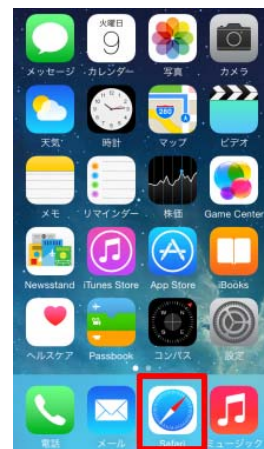

# 1.ポータル画面接続手順（例：iOS）

① メインメニューで「設定」をタップします。

② Wi-Fiの項目をタップします。  
(画像はオフの状態)

③ 「Wi-Fi」をタップしてWi-Fiをオンにする。

④ AKITACITY\_FREE\_Wi-Fiを選択します。

⑤ 接続したSSIDにチェックがついていることを確認して完了します。

⑥ 「safari」をタップします。

⑦ 自動的に下のポータルページが表示されます。  
(2.認証手順へ)

# 2. 認証手順

ポータル画から認証方式を選択

language

無料で使える  
秋田市公衆無線LANサービス  
AKITACITY\_FREE\_WI-FI

秋田市公衆無線LAN利用規約

(目的)  
第1条 本規約は、秋田市（以下「本市」という。）が市民および来訪者の利便性の向上を図ることを目的として提供する公衆無線LANによるインターネット接続サービスに関する規約です。

NTTBP フリーWi-Fiサービス利用規約